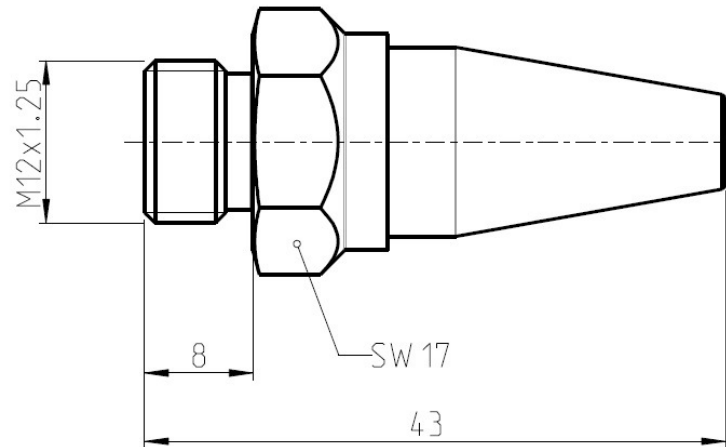

Technisches Datenblatt

Düse 1200SSF M12 verstellbar ,Edelstahl

Art.Nr: 1200SSF M12

FOS
Tribotechnik GmbH

M1:1

Material	Druckluftverbrauch bei 6,9 Bar in Liter/Minute	Abblaskraft in g/1000cm ² in 30cm Entfernen. bei 6,9 bar	Verstärkungsverhältnis	Gewicht in Gramm
Edelstahl	226 - 736	85 - 205	1 : 25	33