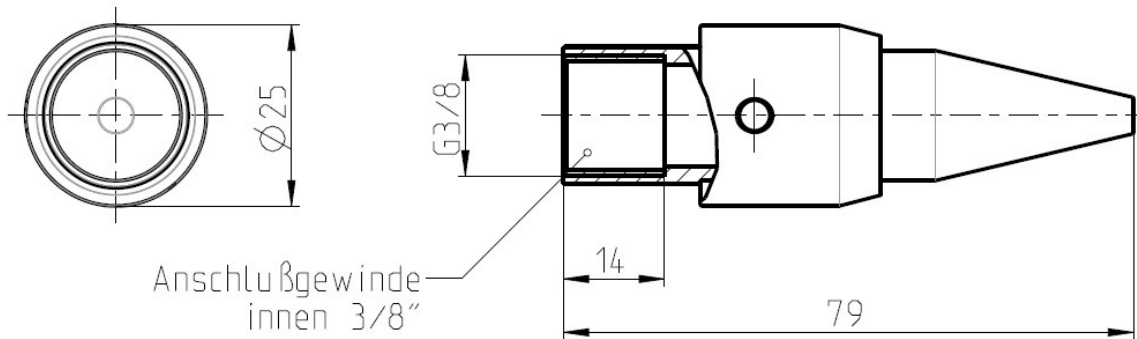

## Technisches Datenblatt

Power Düse 1210 ,Edelstahl

Art.Nr: 1210 und 1210-05

**FOS**  
Tribotechnik GmbH

Modell	Druckluftverbrauch bei 6,9 Bar in Liter/Minute	Abblaskraft in g/1000cm <sup>2</sup> in 30cm Entfernen. bei 6,9 bar	Verstärkungsverhältnis	Gewicht in Gramm
1210	2204	1924	1 : 25	106
1210-05	1083	1110	1 : 25	106